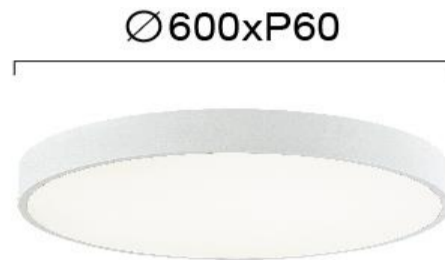

### Product Datasheet

<b>Code</b>	4276200
<b>Description</b>	Ceiling Lamp White D:600 Madison
<b>Family</b>	MADISON
<b>Type</b>	CEILING
<b>Type of Lamp</b>	LED module
<b>Watt</b>	67W
<b>Volt</b>	220-240 VAC
<b>Hertz</b>	50-60 Hz
<b>Class</b>	Class I
<b>IP</b>	IP20
<b>Environment</b>	Indoor
<b>Color</b>	SANDY WHITE
<b>Material</b>	ELECTROSTATIC PAINTED STEEL / ACRYLIC
<b>Length</b>	D:600
<b>Height</b>	H:60
<b>Width</b>	
<b>Kelvin</b>	3000K-4000K
<b>Lumen</b>	4600 Lm
<b>Beam Angle</b>	Beam Angle 120* / CRI 80
<b>Dimmable</b>	Non-Dimmable