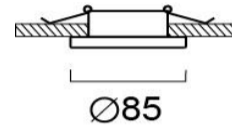

## Product Datasheet

<b>Code</b>	4279601
<b>Description</b>	Resseced Spot Black Smooth
<b>Family</b>	SMOOTH
<b>Type</b>	SPOTLIGHTS
<b>Type of Lamp</b>	GU10
<b>Watt</b>	1 x MAX 50W
<b>Volt</b>	220-240 VAC
<b>Hertz</b>	50-60 Hz
<b>Class</b>	Class I
<b>IP</b>	IP20
<b>Environment</b>	Indoor
<b>Color</b>	BLACK
<b>Material</b>	ALUMINIUM
<b>Length</b>	D:85
<b>Height</b>	H:85
<b>Width</b>	