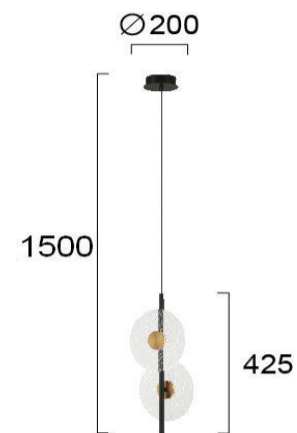

### Product Datasheet

<b>Code</b>	4280200
<b>Description</b>	Pendant Light Sun
<b>Family</b>	SUN
<b>Type</b>	PENDANT
<b>Type of Lamp</b>	LED module
<b>Watt</b>	4W
<b>Volt</b>	220-240 VAC
<b>Hertz</b>	50-60 Hz
<b>Class</b>	Class II
<b>IP</b>	IP20
<b>Environment</b>	Indoor
<b>Color</b>	CLEAR/BLACK/BRONZE
<b>Material</b>	ACRYLIC/ELECTROSTATIC PAINTED STEEL
<b>Length</b>	L:200
<b>Height</b>	H:1500
<b>Width</b>	h:425
<b>Kelvin</b>	3000K
<b>Lumen</b>	318 Lm
<b>Beam Angle</b>	Beam Angle 120* /CRI 82
<b>Dimmable</b>	Non-Dimmable