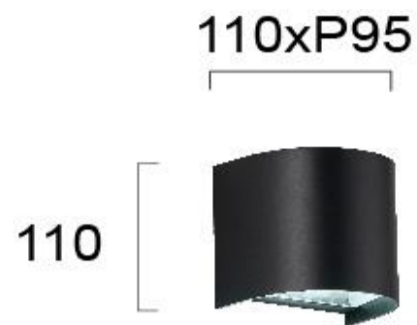

### Product Datasheet

<b>Code</b>	4282400
<b>Description</b>	Wall Lamp 1/L Spirit
<b>Family</b>	SPIRIT
<b>Type</b>	WALL LIGHTS
<b>Type of Lamp</b>	GU10
<b>Watt</b>	1 x MAX 7W
<b>Volt</b>	220-240V
<b>Hertz</b>	50-60 Hz
<b>Class</b>	Class II
<b>IP</b>	IP65
<b>Environment</b>	Outdoor
<b>Color</b>	BLACK
<b>Material</b>	PC/ABS
<b>Length</b>	L:110
<b>Height</b>	H:110
<b>Width</b>	P:95