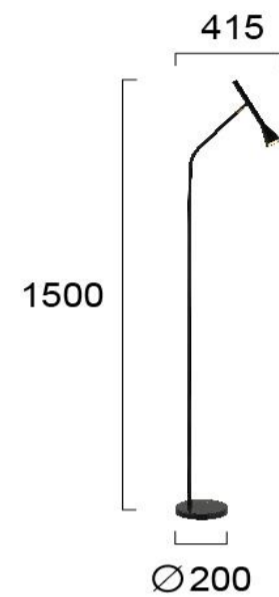

### Product Datasheet

<b>Code</b>	4283800
<b>Description</b>	Floor Lamp Melody
<b>Family</b>	MELODY
<b>Type</b>	FLOOR
<b>Type of Lamp</b>	GU10
<b>Watt</b>	1 x MAX 9W
<b>Volt</b>	220-240 VAC
<b>Hertz</b>	50-60 Hz
<b>Class</b>	Class I
<b>IP</b>	IP20
<b>Environment</b>	Indoor
<b>Color</b>	MATT BLACK
<b>Material</b>	ELECTROSTATIC PAINTED STEEL
<b>Length</b>	D:200
<b>Height</b>	H:1500
<b>Width</b>	W:415