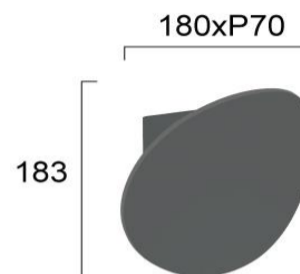

### Product Datasheet

|                     |                          |
|---------------------|--------------------------|
| <b>Code</b>         | 4285301                  |
| <b>Description</b>  | Wall Light Black Corto   |
| <b>Family</b>       | CORTO                    |
| <b>Type</b>         | WALL LIGHTS              |
| <b>Type of Lamp</b> | LED module               |
| <b>Watt</b>         | 8W                       |
| <b>Volt</b>         | 220-240 VAC              |
| <b>Hertz</b>        | 50-60 Hz                 |
| <b>Class</b>        | Class I                  |
| <b>IP</b>           | IP54                     |
| <b>Environment</b>  | Outdoor                  |
| <b>Color</b>        | DARK GREY                |
| <b>Material</b>     | ALUMINIUM                |
| <b>Length</b>       | W:180                    |
| <b>Height</b>       | H:183                    |
| <b>Width</b>        | P:70                     |
| <b>Kelvin</b>       | 3000K                    |
| <b>Lumen</b>        | 541 Lm                   |
| <b>Beam Angle</b>   | Beam Angle 100* / CRI 83 |
| <b>Dimmable</b>     | Non-Dimmable             |