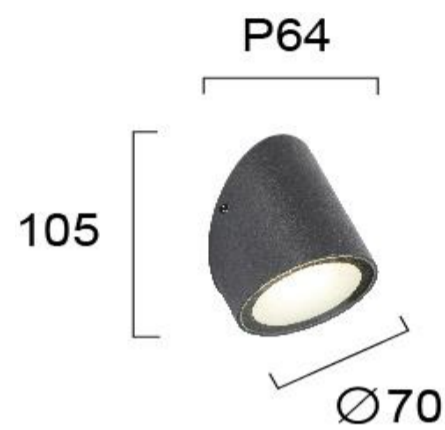

### Product Datasheet

<b>Code</b>	4286000
<b>Description</b>	Wall Light Juno
<b>Family</b>	JUNO
<b>Type</b>	WALL LIGHTS
<b>Type of Lamp</b>	LED module
<b>Watt</b>	4W
<b>Volt</b>	220-240 VAC
<b>Hertz</b>	50-60 Hz
<b>Class</b>	Class I
<b>IP</b>	IP65
<b>Environment</b>	Outdoor
<b>Color</b>	DARK GREY
<b>Material</b>	ALUMINIUM
<b>Length</b>	D:70
<b>Height</b>	H:105
<b>Width</b>	P:64
<b>Kelvin</b>	3000K
<b>Lumen</b>	184 Lm
<b>Beam Angle</b>	Beam angle 120*/ CRI 83
<b>Dimmable</b>	Non-Dimmable