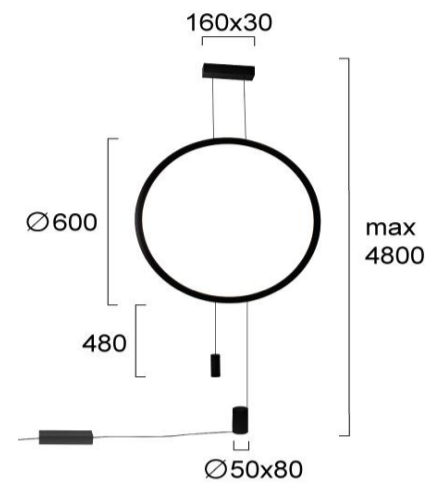

### Product Datasheet

<b>Code</b>	4287800
<b>Description</b>	Wall Light with Ceiling Suspension Caesar
<b>Family</b>	CAESAR
<b>Type</b>	WALL LIGHTS
<b>Type of Lamp</b>	LED module
<b>Watt</b>	21W
<b>Volt</b>	220-240 VAC
<b>Hertz</b>	50-60 Hz
<b>Class</b>	Class II
<b>IP</b>	IP20
<b>Environment</b>	Indoor
<b>Color</b>	BLACK
<b>Material</b>	ELECTROSTATIC PAINTED STEEL
<b>Length</b>	D:600
<b>Height</b>	H:4800
<b>Width</b>	Base: 160x30
<b>Kelvin</b>	3000K
<b>Lumen</b>	1348 Lm
<b>Beam Angle</b>	Beam Angle 34* / CRI 82
<b>Dimmable</b>	Non-Dimmable