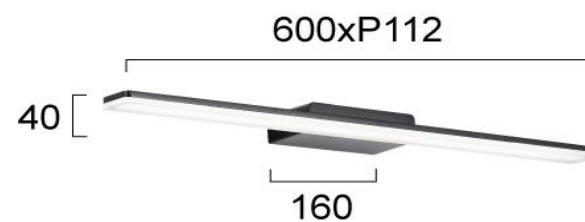

### Product Datasheet

<b>Code</b>	4289700
<b>Description</b>	Wall Light L:600 Ram
<b>Family</b>	RAM
<b>Type</b>	WALL LIGHTS
<b>Type of Lamp</b>	LED module
<b>Watt</b>	19W
<b>Volt</b>	220-240 VAC
<b>Hertz</b>	50-60 Hz
<b>Class</b>	Class I
<b>IP</b>	IP44
<b>Environment</b>	Indoor
<b>Color</b>	BLACK
<b>Material</b>	ALUMINIUM/ACRYLIC
<b>Length</b>	L:600
<b>Height</b>	H:40
<b>Width</b>	P:112
<b>Kelvin</b>	3000K
<b>Lumen</b>	1771 Lm
<b>Beam Angle</b>	Beam Angle 120* / CRI 94
<b>Dimmable</b>	Non-Dimmable