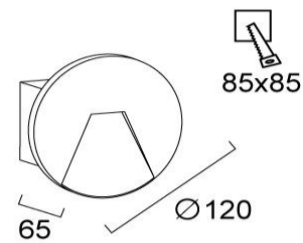

### Product Datasheet

<b>Code</b>	4289900
<b>Description</b>	Wall Recessed Light Round Space
<b>Family</b>	SPACE
<b>Type</b>	WALL LIGHTS
<b>Type of Lamp</b>	LED module
<b>Watt</b>	4W
<b>Volt</b>	220-240 VAC
<b>Hertz</b>	50-60 Hz
<b>Class</b>	Class II
<b>IP</b>	IP65
<b>Environment</b>	Outdoor
<b>Color</b>	GREY
<b>Material</b>	CONCRETE
<b>Length</b>	D:120
<b>Height</b>	
<b>Width</b>	P:65
<b>Kelvin</b>	3000K
<b>Lumen</b>	39 Lm
<b>Beam Angle</b>	Beam angle 154* / CRI 82
<b>Dimmable</b>	Non-Dimmable