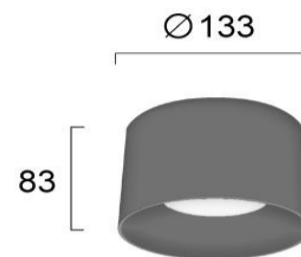

### Product Datasheet

<b>Code</b>	4290101
<b>Description</b>	Ceiling Spot Light Grey Fibo
<b>Family</b>	FIBO
<b>Type</b>	SPOTLIGHTS
<b>Type of Lamp</b>	GX53 LED
<b>Watt</b>	1 x Max 15W
<b>Volt</b>	220-240 VAC
<b>Hertz</b>	50-60 Hz
<b>Class</b>	Class II
<b>IP</b>	IP20
<b>Environment</b>	Indoor
<b>Color</b>	GREY
<b>Material</b>	CONCRETE
<b>Length</b>	D:133
<b>Height</b>	H:83
<b>Width</b>	