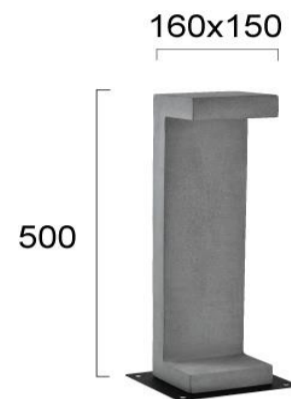

### Product Datasheet

<b>Code</b>	4290600
<b>Description</b>	Outdoor Floor Light Gary
<b>Family</b>	GARY
<b>Type</b>	FLOOR
<b>Type of Lamp</b>	LED module
<b>Watt</b>	9W
<b>Volt</b>	220-240 VAC
<b>Hertz</b>	50-60 Hz
<b>Class</b>	Class I
<b>IP</b>	IP65
<b>Environment</b>	Outdoor
<b>Color</b>	GREY
<b>Material</b>	CONCRETE
<b>Length</b>	L:160
<b>Height</b>	H:500
<b>Width</b>	W:150
<b>Kelvin</b>	3000K
<b>Lumen</b>	420 Lm
<b>Beam Angle</b>	CRI 90
<b>Dimmable</b>	Non-Dimmable