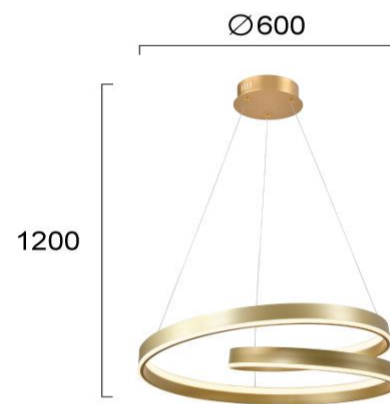

### Product Datasheet

<b>Code</b>	4291301
<b>Description</b>	Suspended Light Gold Capri
<b>Family</b>	CAPRI
<b>Type</b>	PENDANT
<b>Type of Lamp</b>	LED module
<b>Watt</b>	59W
<b>Volt</b>	220-240 VAC
<b>Hertz</b>	50-60 Hz
<b>Class</b>	Class II
<b>IP</b>	IP20
<b>Environment</b>	Indoor
<b>Color</b>	GOLD
<b>Material</b>	ALUMINIUM/PLATED STEEL / SILICONE
<b>Length</b>	D:600
<b>Height</b>	H:1200
<b>Width</b>	
<b>Kelvin</b>	3000K
<b>Lumen</b>	1726 Lm
<b>Beam Angle</b>	CRI 83
<b>Dimmable</b>	Non-Dimmable