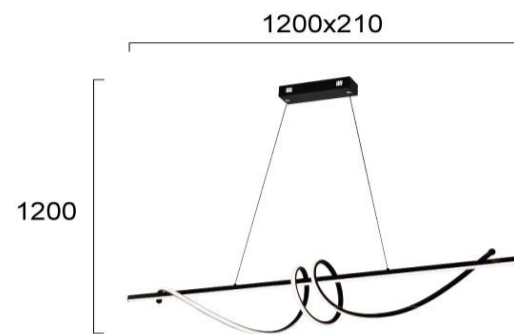

### Product Datasheet

<b>Code</b>	4291400
<b>Description</b>	Pendant Bar Black Claudia
<b>Family</b>	CLAUDIA
<b>Type</b>	PENDANT
<b>Type of Lamp</b>	LED module
<b>Watt</b>	47W
<b>Volt</b>	220-240 VAC
<b>Hertz</b>	50-60 Hz
<b>Class</b>	Class II
<b>IP</b>	IP20
<b>Environment</b>	Indoor
<b>Color</b>	SAND BLACK
<b>Material</b>	ALUMINIUM/ELECTROSTATIC PAINTED STEEL / SILICONE
<b>Length</b>	L:1200
<b>Height</b>	H:1200
<b>Width</b>	W:210
<b>Kelvin</b>	3000K
<b>Lumen</b>	1600Lm
<b>Beam Angle</b>	CRI 83
<b>Dimmable</b>	Non-Dimmable