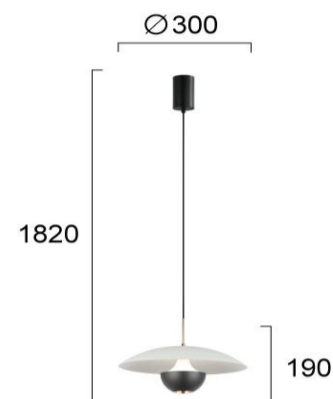

### Product Datasheet

<b>Code</b>	4292300
<b>Description</b>	Suspended Light Grey Valia
<b>Family</b>	VALIA
<b>Type</b>	PENDANT
<b>Type of Lamp</b>	LED module
<b>Watt</b>	9W
<b>Volt</b>	220-240 VAC
<b>Hertz</b>	50-60 Hz
<b>Class</b>	Class II
<b>IP</b>	IP20
<b>Environment</b>	Indoor
<b>Color</b>	WHITE/GREY
<b>Material</b>	ALUMINIUM / ELECTROSTATIC PAINTED STEEL
<b>Length</b>	D:300
<b>Height</b>	H:1820
<b>Width</b>	h:190
<b>Kelvin</b>	3000K
<b>Lumen</b>	275 Lm
<b>Beam Angle</b>	Beam Angle 120* / CRI 89
<b>Dimmable</b>	Non-Dimmable