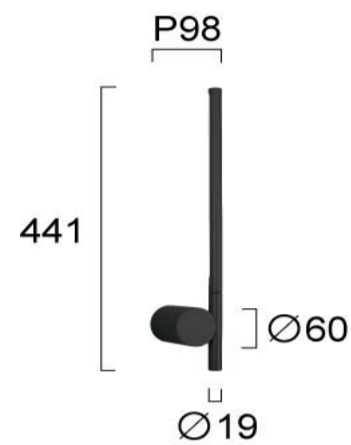

### Product Datasheet

<b>Code</b>	4293000
<b>Description</b>	Wall Light Black Novita
<b>Family</b>	NOVITA
<b>Type</b>	WALL LIGHTS
<b>Type of Lamp</b>	LED module
<b>Watt</b>	6W
<b>Volt</b>	220-240 VAC
<b>Hertz</b>	50-60 Hz
<b>Class</b>	Class I
<b>IP</b>	IP20
<b>Environment</b>	Indoor
<b>Color</b>	BLACK
<b>Material</b>	ALUMINIUM / ELECTROSTATIC PAINTED STEEL
<b>Length</b>	L:73
<b>Height</b>	H:441
<b>Width</b>	P:98
<b>Kelvin</b>	3000K
<b>Lumen</b>	444 Lm
<b>Beam Angle</b>	Beam Angle 30* / CRI 83
<b>Dimmable</b>	Non-Dimmable