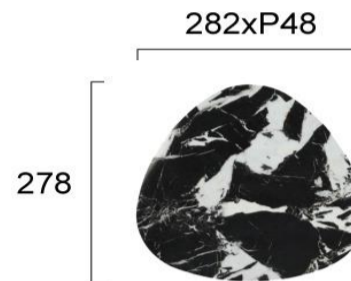

### Product Datasheet

<b>Code</b>	4293101
<b>Description</b>	Wall Light Black Rock
<b>Family</b>	ROCK
<b>Type</b>	WALL LIGHTS
<b>Type of Lamp</b>	LED module
<b>Watt</b>	11W
<b>Volt</b>	220-240 VAC
<b>Hertz</b>	50-60 Hz
<b>Class</b>	Class II
<b>IP</b>	IP20
<b>Environment</b>	Indoor
<b>Color</b>	BLACK
<b>Material</b>	ELECTROSTATIC PAINTED STEEL / ARTIFICIAL STONE
<b>Length</b>	L:282
<b>Height</b>	H:278
<b>Width</b>	P:48
<b>Kelvin</b>	3000K
<b>Lumen</b>	632 Lm
<b>Beam Angle</b>	CRI 82
<b>Dimmable</b>	Non-Dimmable