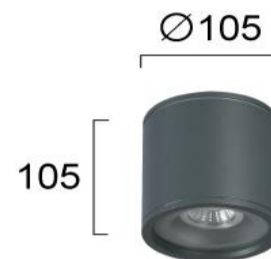

### Product Datasheet

<b>Code</b>	4294101
<b>Description</b>	Ceiling Lamp Dark Grey Calista
<b>Family</b>	CALISTA
<b>Type</b>	CEILING
<b>Type of Lamp</b>	GU10
<b>Watt</b>	1 x Max 35W
<b>Volt</b>	220-240 VAC
<b>Hertz</b>	50-60 Hz
<b>Class</b>	Class I
<b>IP</b>	IP54
<b>Environment</b>	Outdoor
<b>Color</b>	DARK GREY
<b>Material</b>	ALUMINIUM / GLASS
<b>Length</b>	D:105
<b>Height</b>	H:105
<b>Width</b>	