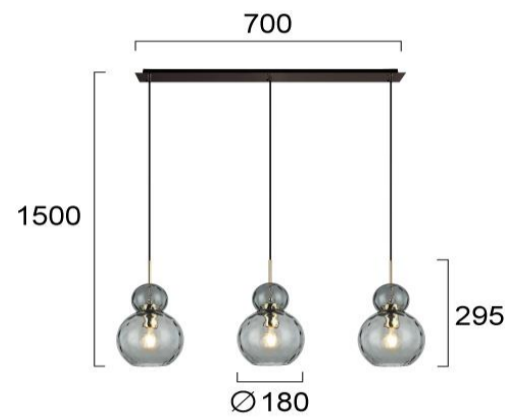

### Product Datasheet

<b>Code</b>	4294600
<b>Description</b>	3/Lights Pendant Bar Firenze
<b>Family</b>	FIRENZE
<b>Type</b>	PENDANT
<b>Type of Lamp</b>	E27
<b>Watt</b>	3 x Max 40W
<b>Volt</b>	220-240 VAC
<b>Hertz</b>	50-60 Hz
<b>Class</b>	Class II
<b>IP</b>	IP20
<b>Environment</b>	Indoor
<b>Color</b>	SMOKE / GOLD /BLACK
<b>Material</b>	GLASS / ELECTROSTATIC PAINTED STEEL
<b>Length</b>	L:820
<b>Height</b>	H:1500
<b>Width</b>	W:180