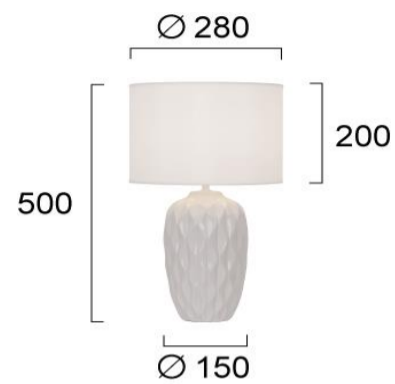

### Product Datasheet

<b>Code</b>	4296100
<b>Description</b>	Table Light White Pineapple
<b>Family</b>	PINEAPPLE
<b>Type</b>	TABLE LAMPS
<b>Type of Lamp</b>	E27
<b>Watt</b>	1 x Max 40W
<b>Volt</b>	220-240 VAC
<b>Hertz</b>	50-60 Hz
<b>Class</b>	Class II
<b>IP</b>	IP20
<b>Environment</b>	Indoor
<b>Color</b>	WHITE
<b>Material</b>	CERAMIC / FABRIC
<b>Length</b>	D:280
<b>Height</b>	H:500
<b>Width</b>	