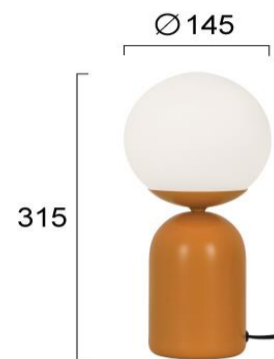

### Product Datasheet

<b>Code</b>	4296202
<b>Description</b>	Table Light Yellow Erietta
<b>Family</b>	ERIETTA
<b>Type</b>	TABLE LAMPS
<b>Type of Lamp</b>	E14 LED
<b>Watt</b>	1 x Max 10W
<b>Volt</b>	220-240 VAC
<b>Hertz</b>	50-60 Hz
<b>Class</b>	Class II
<b>IP</b>	IP20
<b>Environment</b>	Indoor
<b>Color</b>	WHITE / YELLOW
<b>Material</b>	GLASS / ELECTROSTATIC PAINTED STEEL
<b>Length</b>	D:145
<b>Height</b>	H:315
<b>Width</b>	