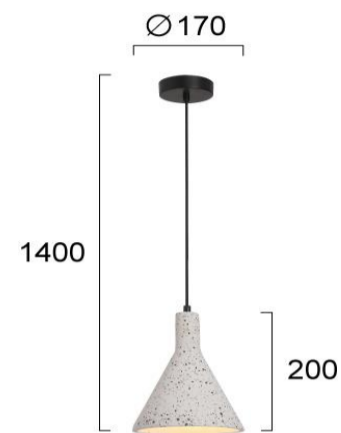

### Product Datasheet

<b>Code</b>	4297400
<b>Description</b>	Pendant Light White Dot
<b>Family</b>	DOT
<b>Type</b>	PENDANT
<b>Type of Lamp</b>	E27
<b>Watt</b>	1 x Max 60W
<b>Volt</b>	220-240 VAC
<b>Hertz</b>	50-60 Hz
<b>Class</b>	Class I
<b>IP</b>	IP20
<b>Environment</b>	Indoor
<b>Color</b>	WHITE
<b>Material</b>	CONCRETE
<b>Length</b>	D:170
<b>Height</b>	H:1400
<b>Width</b>	h:200