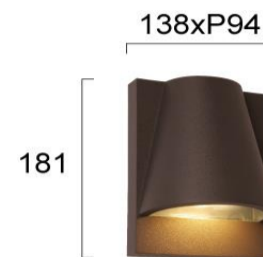

### Product Datasheet

<b>Code</b>	4298500
<b>Description</b>	Wall Light Lorka
<b>Family</b>	LORKA
<b>Type</b>	WALL LIGHTS
<b>Type of Lamp</b>	GU10
<b>Watt</b>	1 x Max 35W
<b>Volt</b>	220-240 VAC
<b>Hertz</b>	50-60 Hz
<b>Class</b>	Class I
<b>IP</b>	IP43
<b>Environment</b>	Outdoor
<b>Color</b>	RUSTY BROWN
<b>Material</b>	ALUMINIUM / GLASS
<b>Length</b>	L:138
<b>Height</b>	H:181
<b>Width</b>	P:94