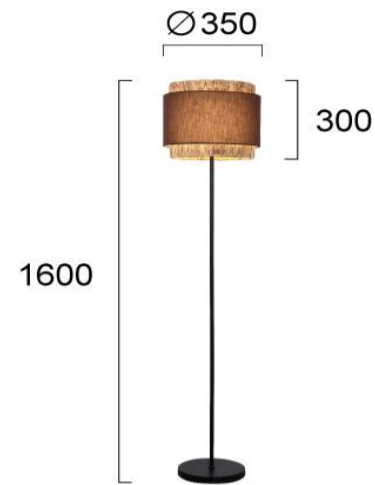

### Product Datasheet

<b>Code</b>	4299600
<b>Description</b>	Floor Lamp Riviera
<b>Family</b>	RIVIERA
<b>Type</b>	FLOOR
<b>Type of Lamp</b>	E27
<b>Watt</b>	1 x Max 40W
<b>Volt</b>	220-240 VAC
<b>Hertz</b>	50-60 Hz
<b>Class</b>	Class II
<b>IP</b>	IP20
<b>Environment</b>	Indoor
<b>Color</b>	NATURAL / BROWN / BLACK
<b>Material</b>	FABRIC / BAMBOO / ELECTROSTATIC PAINTED STEEL
<b>Length</b>	D:350
<b>Height</b>	H:1600
<b>Width</b>	h:300