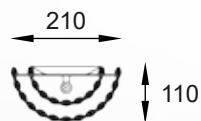

ANZIO
Pendant lamp
P0480-09C-F4AC
9xG9 MAX 8W
metal chrome body,
chrome metal plates,
clear crystal glass

ANZIO new
Ceiling lamp
C0480-07A-B5AC
7xG9 MAX 28W
metal chrome body,
chrome metal plates,
clear crystal glass