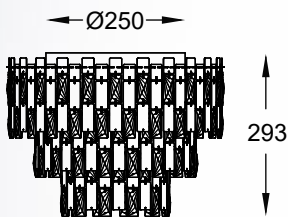

ANZIO
Pendant lamp
P0480-09C-F4AC
9xG9 MAX 8W
metal chrome body,
chrome metal plates,
clear crystal glass

ANZIO new
Ceiling lamp
C0480-07A-B5AC
7xG9 MAX 28W
metal chrome body,
chrome metal plates,
clear crystal glass

ANZIO
Wall lamp
W0480-02B-B5AC
2xG9 MAX 42W
metal chrome body,
chrome metal plates,
clear crystal glass