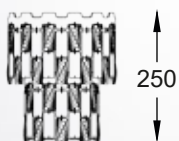

ANZIO
Pendant lamp
P0480-09C-F4AC
9xG9 MAX 8W
metal chrome body,
chrome metal plates,
clear crystal glass

ANZIO new
Ceiling lamp
C0480-07A-B5AC
7xG9 MAX 28W
metal chrome body,
chrome metal plates,
clear crystal glass

ANZIO
Wall lamp
W0480-02B-B5AC
2xG9 MAX 42W
metal chrome body,
chrome metal plates,
clear crystal glass