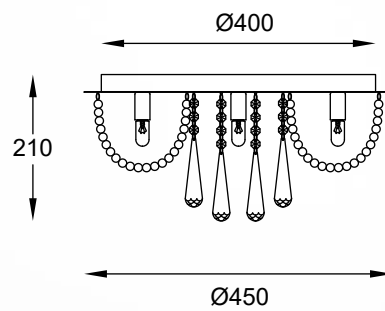

**SENSi** new  
Ceiling lamp  
**19157L**  
8xG9 MAX 25W  
metal chrome body  
crystal glass

**SENSi** new  
Ceiling lamp  
**19157M**  
6xG9 MAX 25W  
metal chrome body  
crystal glass