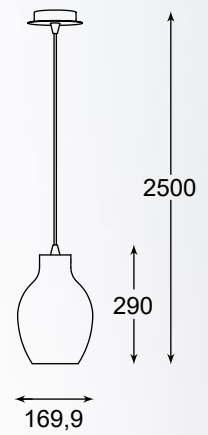

BRESSO
Pendant lamp
P19066A-D38
1xE27 MAX 60W
metal chrome canopy,
smoky chrome glass shade

BRESSO
Pendant lamp
P19066A-D28
1xE27 MAX 60W
metal chrome canopy,
smoky chrome glass shade

BRESSO
Pendant lamp
P19066A-D18
1xE27 MAX 60W
metal chrome canopy,
smoky chrome glass shade