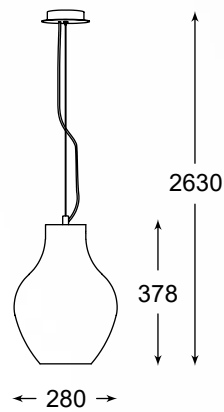

BRESSO
Pendant lamp
P19066A-D38
1xE27 MAX 60W
metal chrome canopy,
smoky chrome glass shade

BRESSO
Pendant lamp
P19066A-D28
1xE27 MAX 60W
metal chrome canopy,
smoky chrome glass shade

BRESSO
Pendant lamp
P19066A-D18
1xE27 MAX 60W
metal chrome canopy,
smoky chrome glass shade