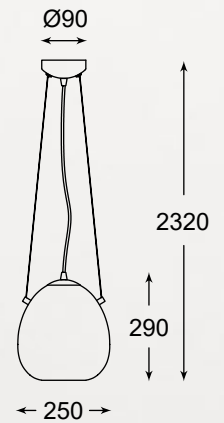

**MOON**  
Pendant lamp  
**P19066B-D38**  
1xE27 MAX 60W  
metal chrome canopy,  
smoky chrome glass shade

**MOON**  
Pendant lamp  
**P19066B-D30**  
1xE27 MAX 60W  
metal chrome canopy,  
smoky chrome glass shade

**MOON**  
Pendant lamp  
**P19066B-D25**  
1xE27 MAX 60W  
metal chrome canopy,  
smoky chrome glass shade