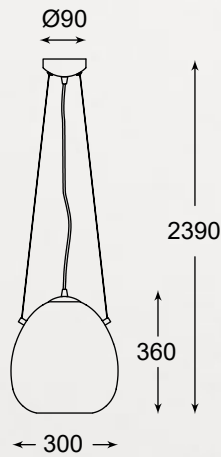

**MOON**  
Pendant lamp  
**P19066B-D38**  
1xE27 MAX 60W  
metal chrome canopy,  
smoky chrome glass shade

**MOON**  
Pendant lamp  
**P19066B-D30**  
1xE27 MAX 60W  
metal chrome canopy,  
smoky chrome glass shade

**MOON**  
Pendant lamp  
**P19066B-D25**  
1xE27 MAX 60W  
metal chrome canopy,  
smoky chrome glass shade