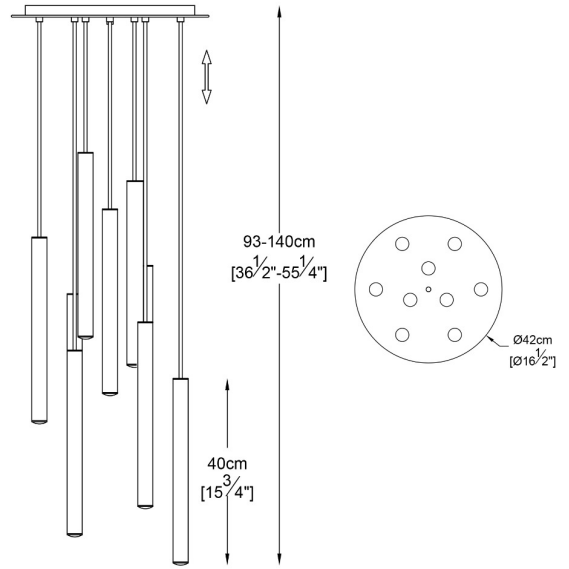

## Lampa wisząca LOYA P0461-09C-B5F4

Kod producenta:	003064-008528
Typ lampy:	wiszące
Seria:	Loya
Materiał:	metal
Wykończenie:	chrom
Model:	LOYA
Typ źródła światła:	wbudowany LED
Kolor:	srebrny
Klasa energetyczna:	A+
Maksymalna moc [W]:	9x5
Możliwość wymiany:	Nie
Napięcie [V]:	230
Ilość lumenów:	4050
Ilość kelwinów:	3000
Wysokość [cm]:	140
Średnica [cm]:	42

93-140cm  
[36 1/2"-55 1/4"]

40cm  
[15 3/4"]

Ø42cm  
[Ø16 1/2"]